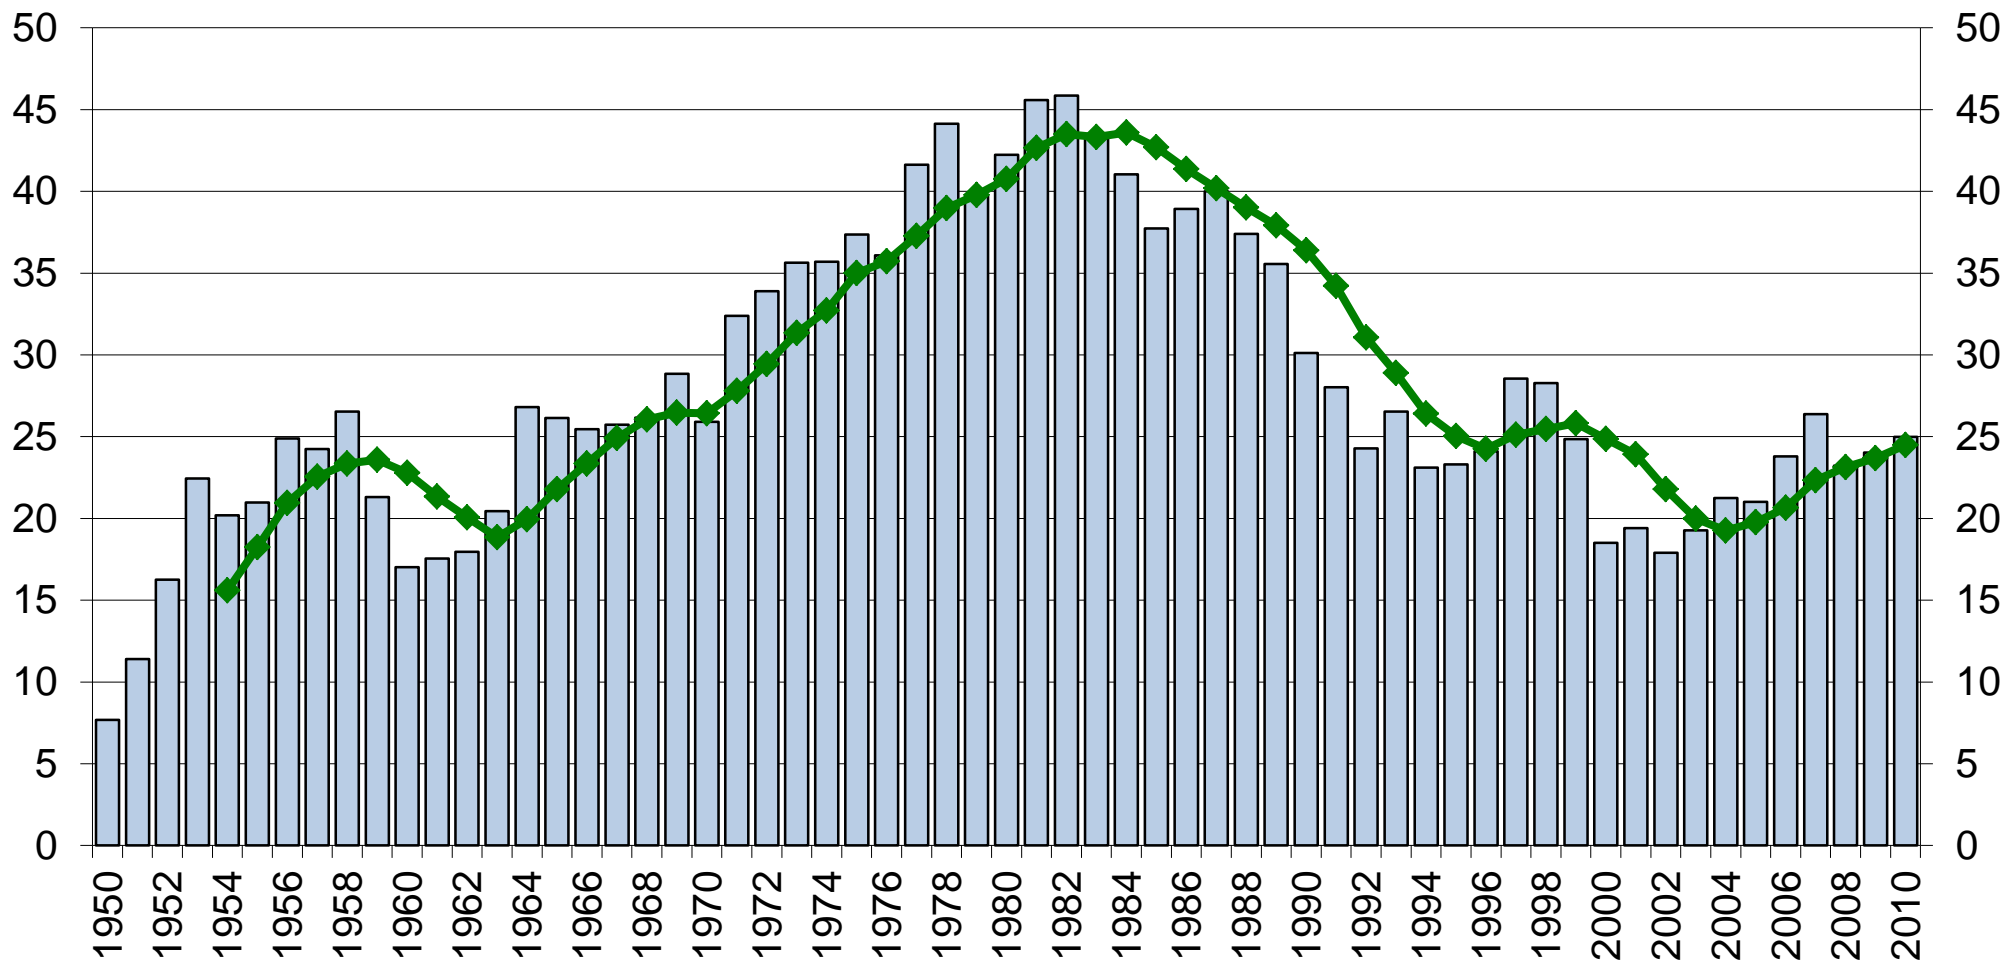

Tendance des transferts internationaux d'armements conventionnels TIV 1950-2010

Source : SIPRI Arms Transfers Database, URL < <http://armstrade.sipri.org> >
(adapté par le GRIP, URL < <http://www.grip.org> >)

Note : L'histogramme représente les totaux annuels, en milliards USD, aux prix de 1990. La courbe représente un indicateur de tendance basé sur des moyennes mobiles de cinq ans ; La moyenne est pointée à l'année correspondant à la dernière année de la période de cinq ans (exemple : l'abscisse 1980 correspond à la moyenne de la période 1976-1980, l'abscisse 2010 correspond à la moyenne 2006-2010, etc.).